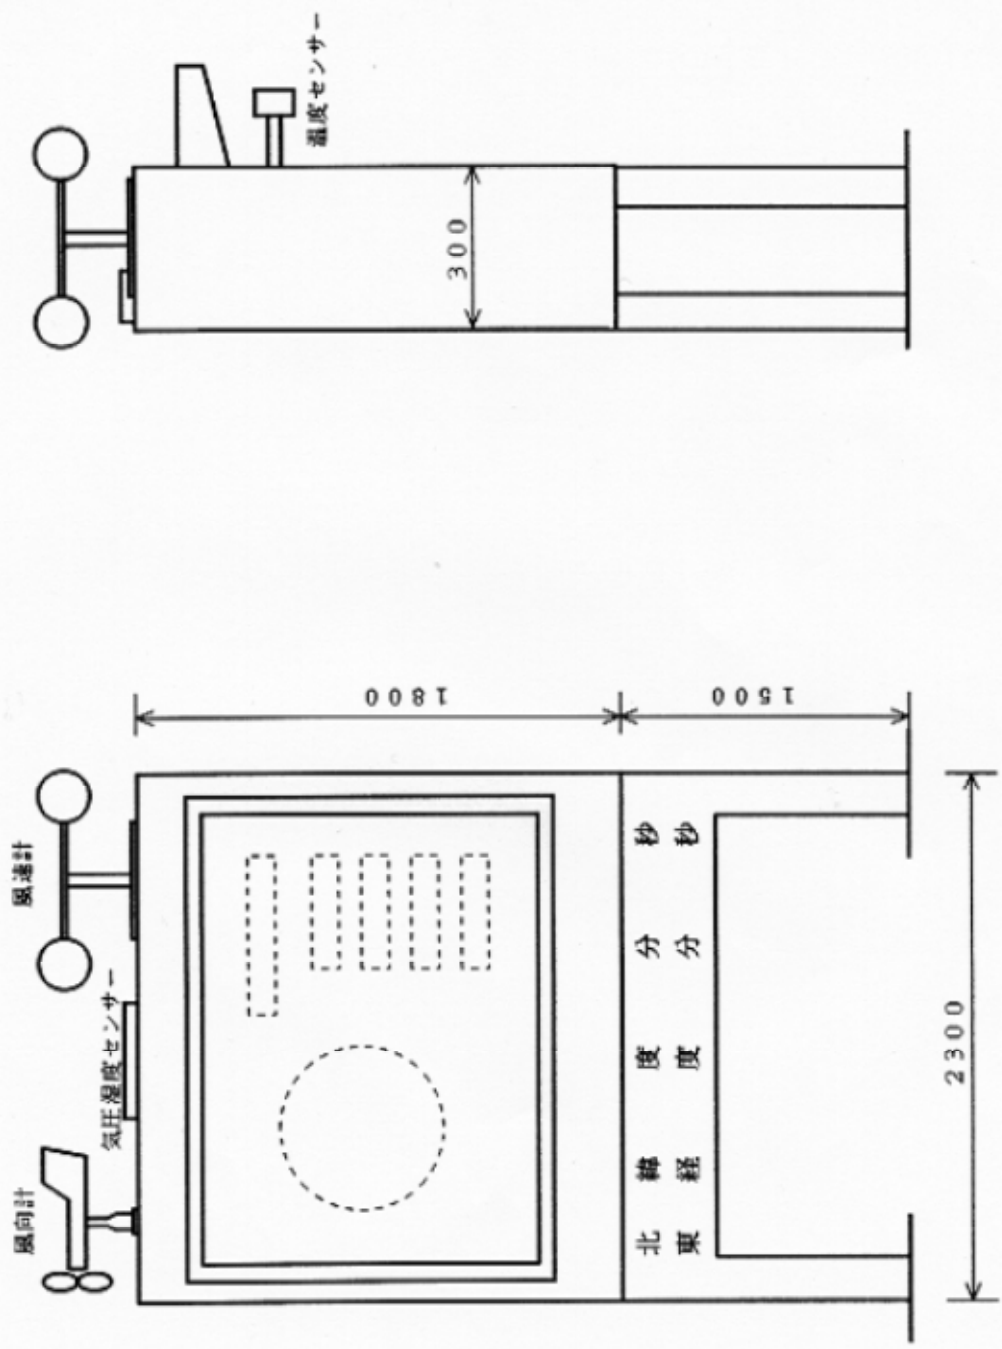

- 数字で表すことで、その土地の特色をアピールすることができます。
（自然景観を売り物とする観光地は特に…）
- 設置場所により表示内容を変えることができ、よりその土地の特徴を出すこともできます。
- メッセージボード等の組み込みによりその他の案内もできます。

ウィンドパーク龍飛崎（三厩村）殿
平成4年8月納入

気象状況表示システム

現在の気象状況

12月30日 10時58分

風速 20.8 m/s
気温 28.8 °C
湿度 78.6 %
気圧 1048.9 mmHg

表示部